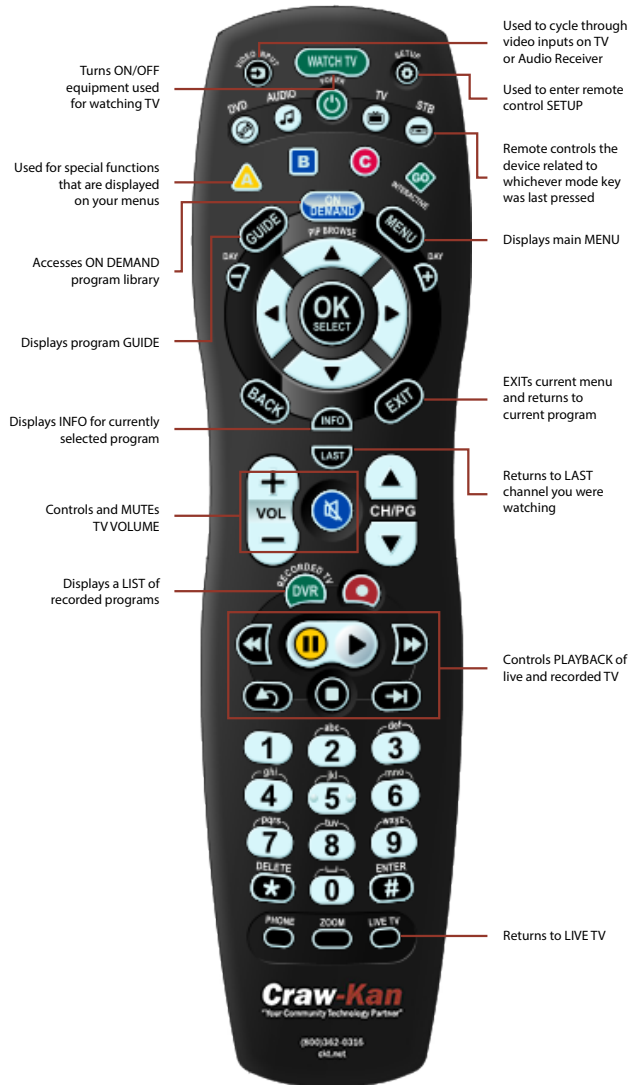

Premium Movie Channels

SD	HD	HBO	357	757	The Movie Channel W
300	700	HBO E	358	758	TMC Extra E
301	701	HBO W	359	759	TMC Extra W
302	702	HBO 2 E	360	-	Flix
303	703	HBO 2 W	SD	HD	STARZ
304	704	HBO Signature E	370	770	STARZ E
305	705	HBO Signature W	371	771	STARZ W
306	706	HBO Family E	372	-	STARZ Cinema E
307	707	HBO Family W	373	-	STARZ Cinema W
308	708	HBO Comedy E	374	774	STARZ Kids & Family E
309	709	HBO Comedy W	375	-	STARZ Kids & Family W
310	710	HBO Zone E	376	776	STARZ Comedy E
311	711	HBO Zone W	377	-	STARZ Comedy W
312	712	HBO Latino E	378	778	STARZ Edge E
313	713	HBO Latino W	379	-	STARZ Edge W
SD	HD	Cinemax	380	-	STARZ InBlack E
320	720	MAX E	381	-	STARZ InBlack W
321	721	MAX W	382	782	STARZ ENCORE E
322	722	MoreMAX E	383	-	STARZ ENCORE W
323	723	MoreMAX W	384	-	STARZ ENCORE Black E
324	724	5 Star MAX E	385	-	STARZ ENCORE Black W
325	725	OuterMAX E	386	-	STARZ ENCORE Suspense E
326	726	ActionMAX E	387	-	STARZ ENCORE Suspense W
327	727	ActionMAX W	387	-	STARZ ENCORE Suspense W
328	728	ThrillerMAX E	388	-	STARZ ENCORE Family E
329	729	ThrillerMAX W	389	-	STARZ ENCORE W
330	730	MovieMAX	390	-	STARZ ENCORE Action E
331	731	MAX Latino	391	-	STARZ ENCORE Action W
SD	HD	Showtime	392	-	STARZ ENCORE Classic E
340	740	Showtime E	393	-	STARZ ENCORE Classic W
-	741	Showtime W	394	-	STARZ ENCORE Westerns E
342	742	Sho 2 E	395	-	STARZ ENCORE Westerns W
-	743	Sho 2 W	396	-	IndiePlex
344	744	Showtime Showcase E	397	-	RetroPlex
-	745	Showtime Showcase W	66	466	NFL RedZone
346	-	Showtime Family Zone E			
348	-	Sho Women E			
350	750	Showtime Extreme E			
352	-	Showtime Beyond E			
354	-	Sho Next E			
356	756	The Movie Channel E			

Channel number and lineup subject to change without notification.

Remote Control Guide

Craw-Kan
Your Community Technology Partner

200 N. Ozark
Girard, KS 66743

Craw-Kan is an equal opportunity provider and employer.