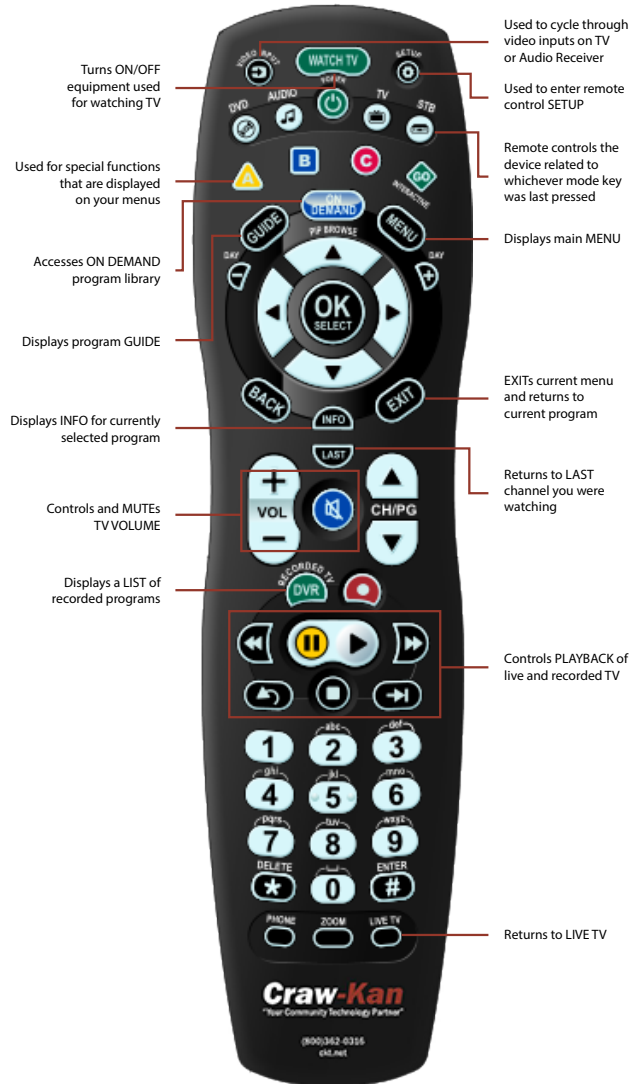

## Premium Movie Channels

SD	HD	HBO	357	757	The Movie Channel W
300	700	HBO E	358	758	TMC Extra E
301	701	HBO W	-	759	TMC Extra W
302	702	HBO 2 E	360	-	Flix
303	703	HBO 2 W	<b>SD</b>	<b>HD</b>	<b>STARZ</b>
304	704	HBO Signature E	370	770	STARZ E
305	705	HBO Signature W	371	771	STARZ W
306	706	HBO Family E	372	-	STARZ5 Cinema E
307	707	HBO Family W	373	-	STARZ Cinema W
308	708	HBO Comedy E	374	774	STARZ Kids & Family E
309	709	HBO Comedy W	375		STARZ Kids & Family W
310	710	HBO Zone E	376	776	STARZ Comedy E
311	711	HBO Zone W	377	-	STARZ Comedy W
312	712	HBO Latino E	378	778	STARZ Edge E
313	713	HBO Latino W	379	-	STARZ Edge W
<b>SD</b>	<b>HD</b>	<b>Cinemax</b>	380	-	STARZ InBlack E
320	720	MAX E	381	-	STARZ InBlack W
321	721	MAX W	382	782	STARZ ENCORE E
322	722	MoreMAX E	383	-	STARZ ENCORE W
323	723	MoreMAX W	384	-	STARZ ENCORE Drama E
324	724	5 Star MAX E	385	-	STARZ ENCORE Drama W
325	725	OuterMAX E	386	-	STARZ ENCORE Mysteries E
326	726	ActionMAX E	387	-	STARZ ENCORE Mysteries W
327	727	ActionMAX W	387	-	STARZ ENCORE Mysteries W
328	728	ThrillerMAX E	388	-	STARZ ENCORE Wam E
329	729	ThrillerMAX W	389	-	STARZ ENCORE Wam W
330	730	MovieMAX	390	-	STARZ ENCORE Action E
331	731	MAX Latino	391	-	STARZ ENCORE Action W
<b>SD</b>	<b>HD</b>	<b>Showtime</b>	392	-	STARZ ENCORE Love E
340	740	Showtime E	393	-	STARZ ENCORE Love W
-	741	Showtime W	394	-	STARZ ENCORE Westerns E
342	742	Sho 2 E	395	-	STARZ ENCORE Westerns W
-	743	Sho 2 W	396	-	IndiePlex
344	744	Showtime Showcase E	397	-	RetroPlex
-	745	Showtime Showcase W	<b>66</b>	<b>466</b>	<b>NFL RedZone</b>
346	-	Showtime Family Zone E			
348	-	Sho Women E			
350	750	Showtime Extreme E			
352	-	Showtime Beyond E			
354	-	Sho Next E			
356	756	The Movie Channel E			

## Remote Control Guide